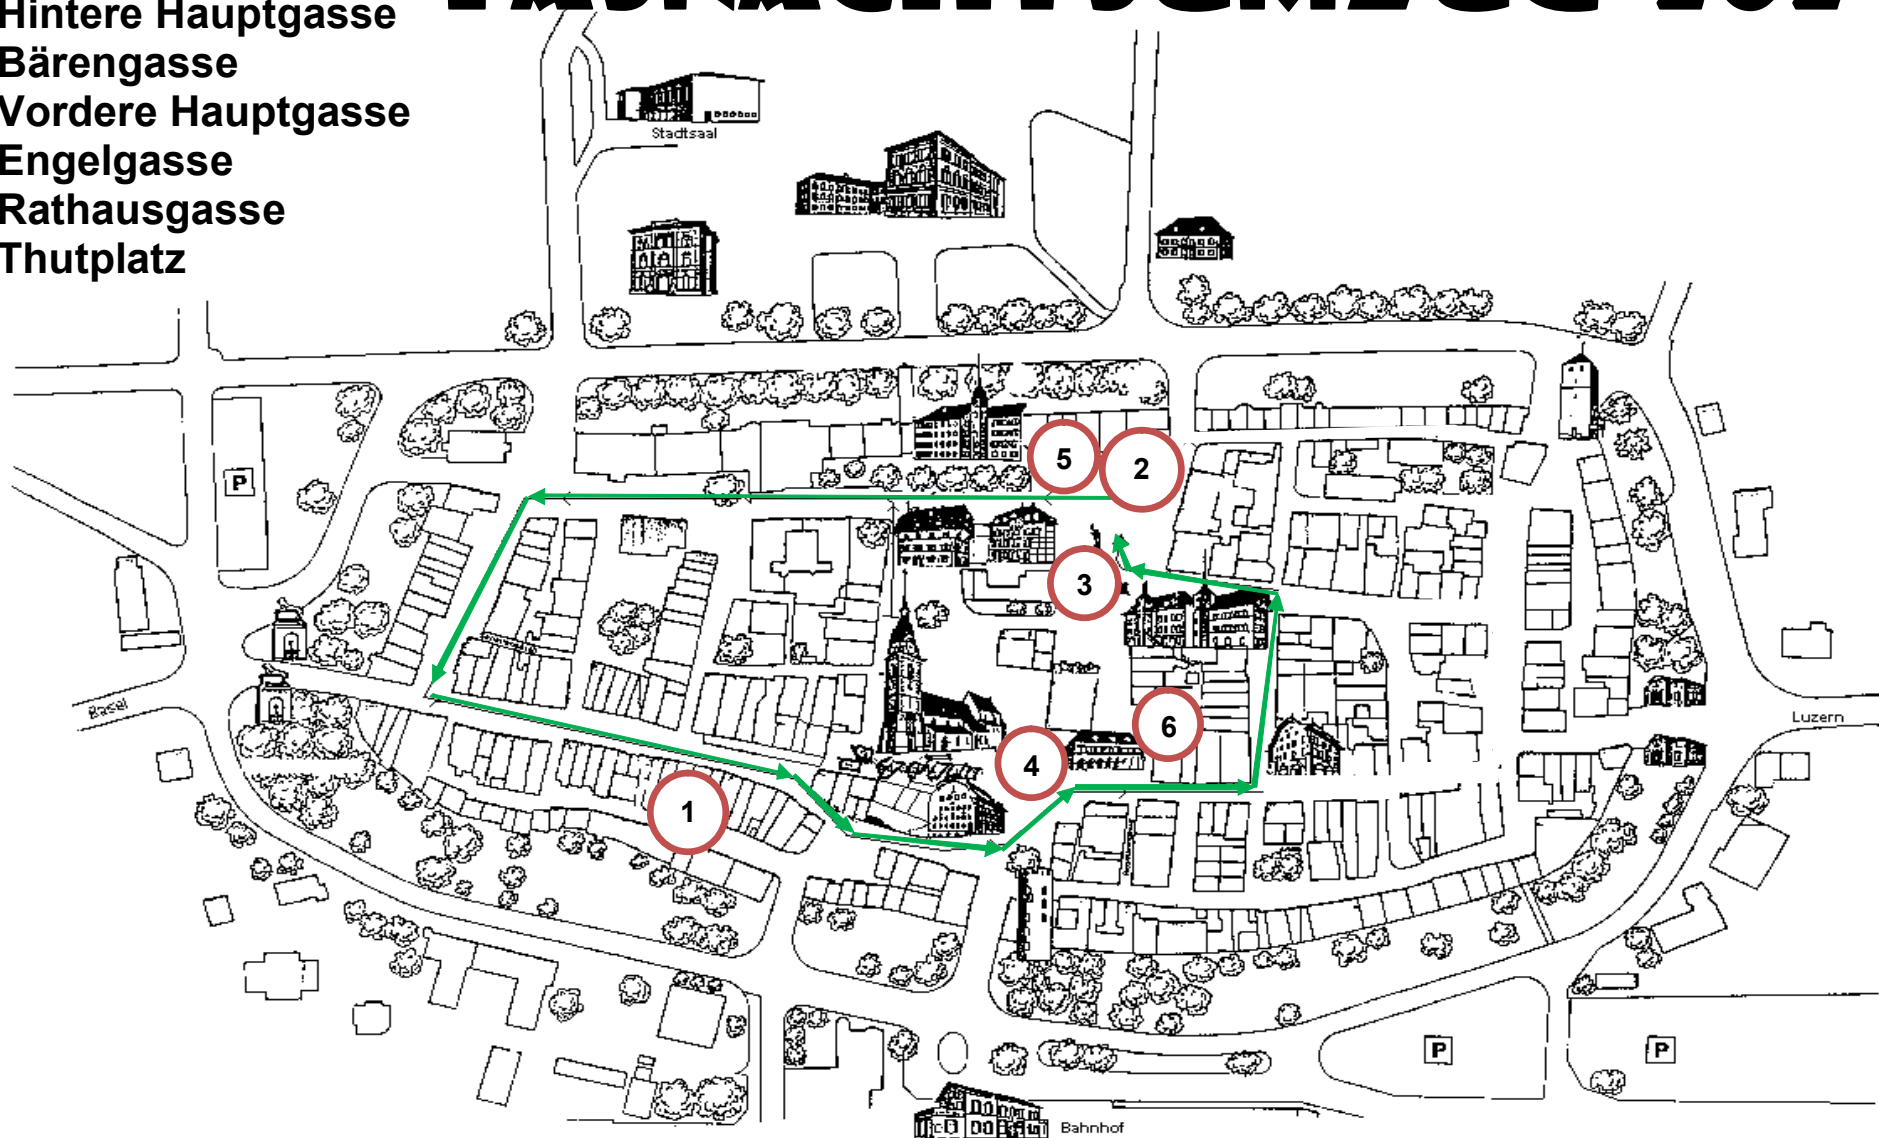

Route 2024:

- Hintere Hauptgasse
- Bäregasse
- Vordere Hauptgasse
- Engulgasse
- Rathausgasse
- Thutplatz

FASNACHTSUMZUG 2024

1 Apéro und Subventionen: Haus zu Ackerleuten

2 Umzugsaufstellung

3 Zvieri-Ausgabe

4 Gugge-Stäge (Alter Postplatz)

5 Wagenaufstellung nach Umzug

6 Gugge-Bühni bei der Markthalle

7 Car-Parkplätze (separater Plan auf Seite 2)

Car-Parkplätze, gegenüber des Migros-Parkhauses: