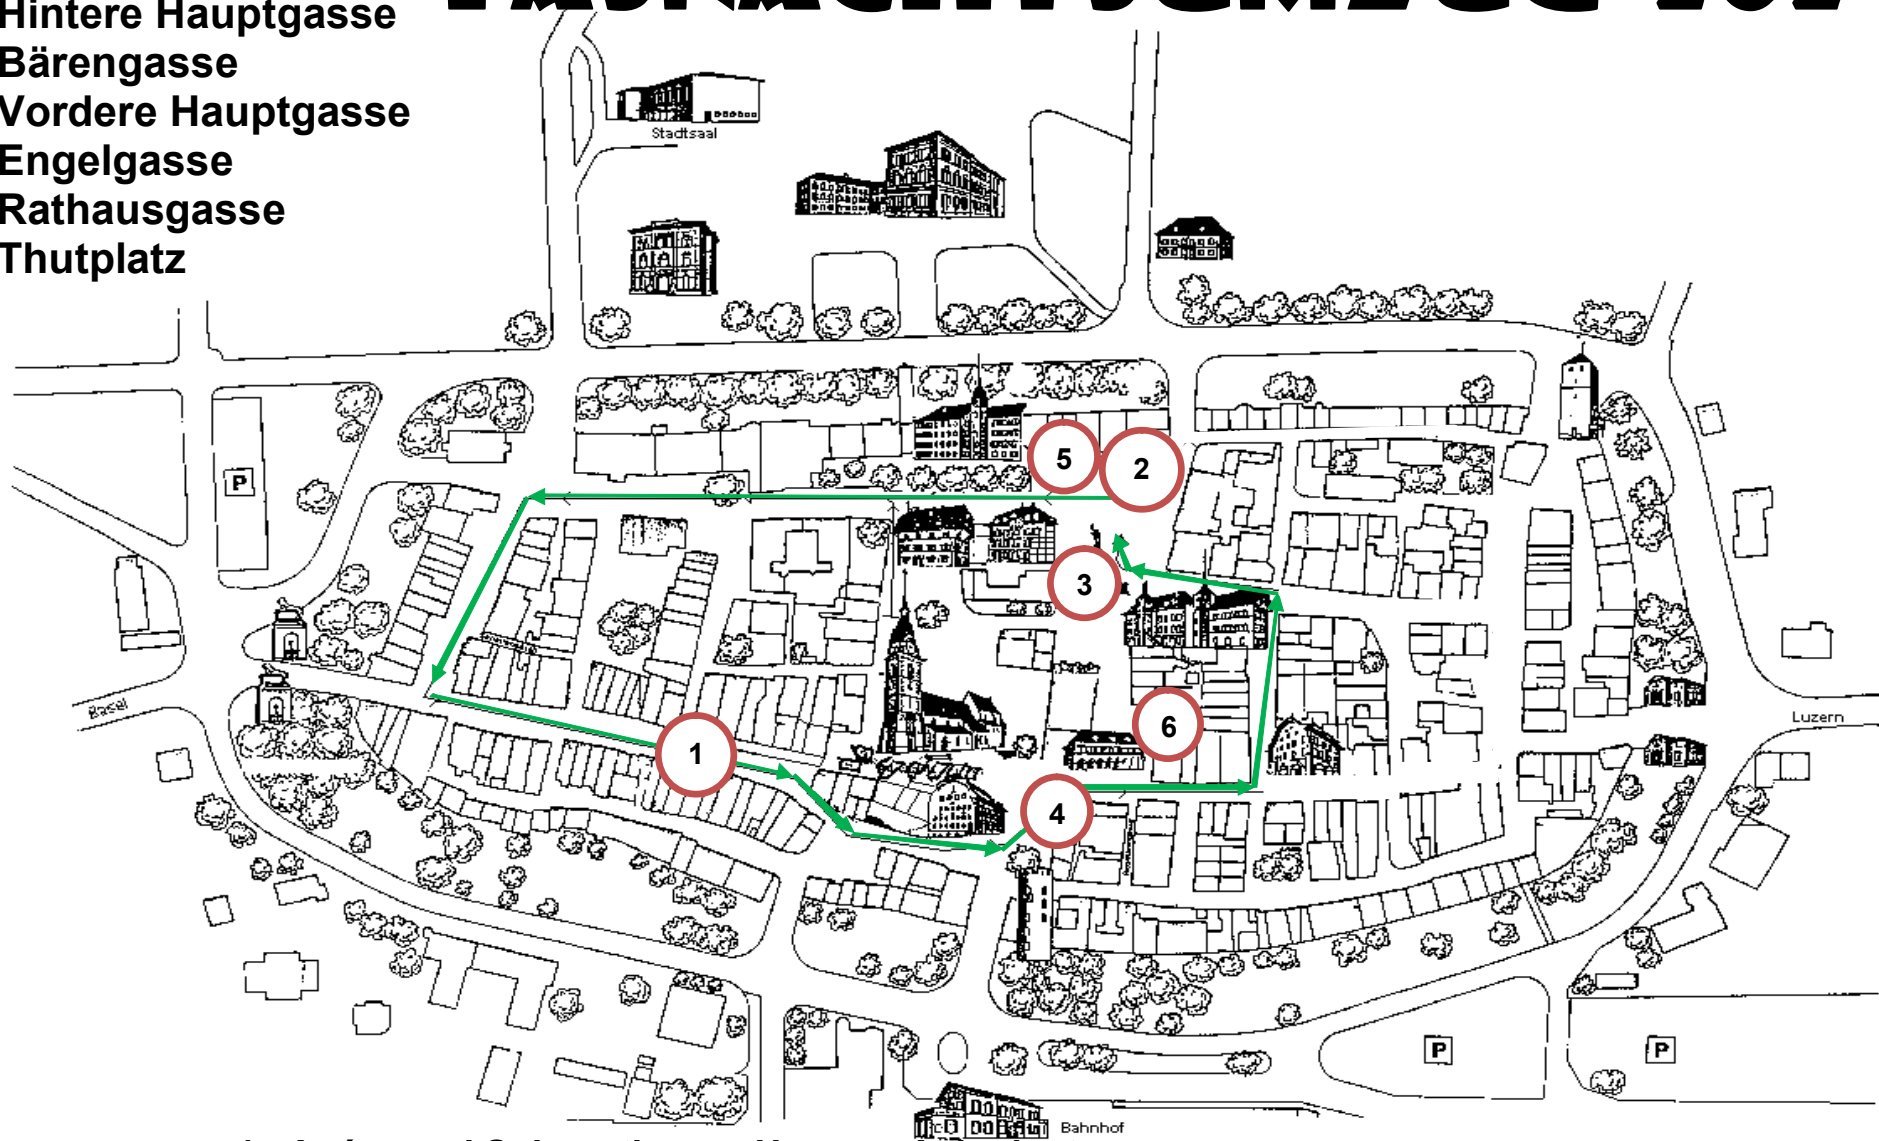

Route 2024:

- Hintere Hauptgasse
- Bäregasse
- Vordere Hauptgasse
- Engulgasse
- Rathausgasse
- Thutplatz

FASNACHTSUMZUG 2024

1 Apéro und Subventionen: Haus zu Ackerleuten

2 Umzugsaufstellung

3 Zvieri-Ausgabe

4 Bühne und Guggete (Alter Postplatz)

5 Wagenaufstellung nach Umzug

6 Bühne bei der Markthalle

7 Car-Parkplätze (separater Plan auf Seite 2)

Car-Parkplätze, gegenüber des Migros-Parkhauses: