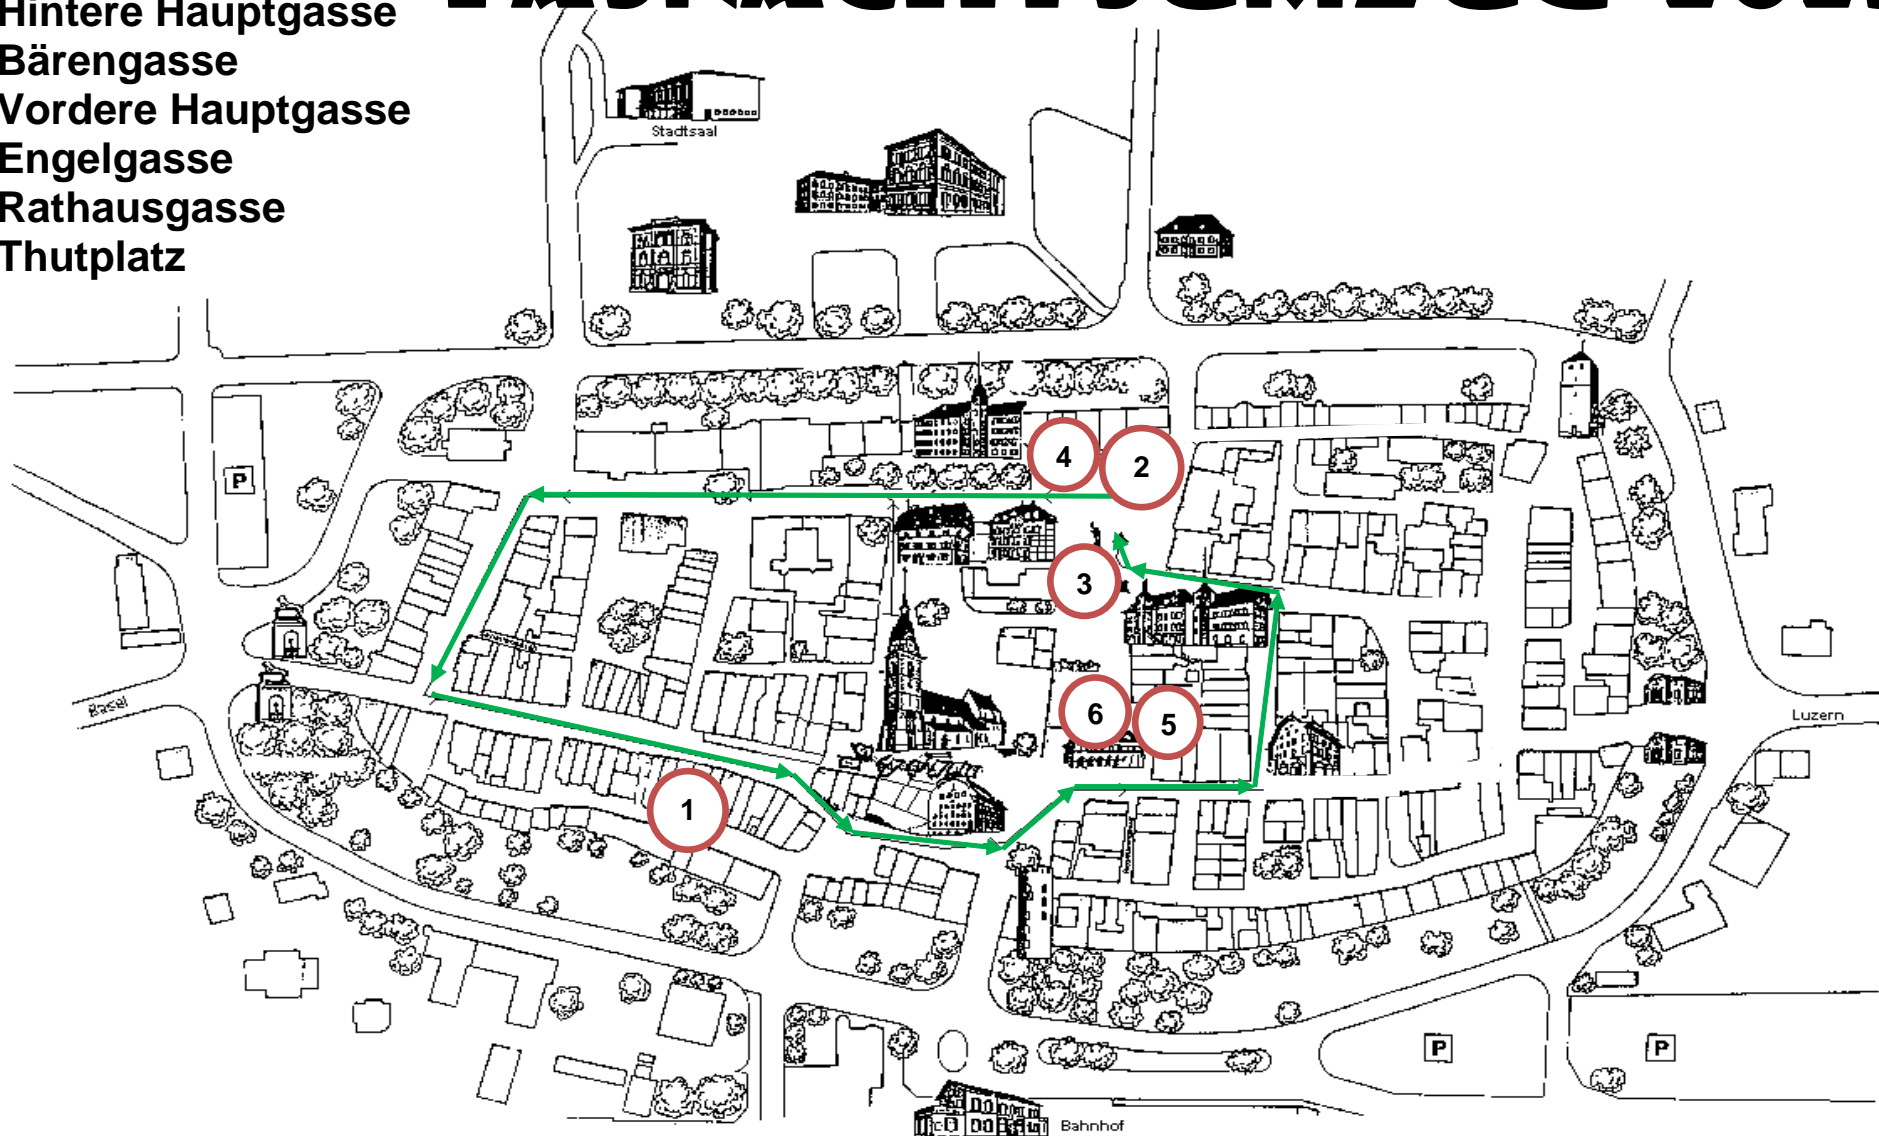

Route 2025:

- Hintere Hauptgasse
- Bäregasse
- Vordere Hauptgasse
- Engulgasse
- Rathausgasse
- Thutplatz

FASNACHTSUMZUG 2025

1 Apéro und Subventionen: Haus zu Ackerleuten

2 Umzugsaufstellung

3 Zvieri-Ausgabe

4 Wagenaufstellung nach Umzug

5 Guggen-Bühne bei der Markthalle

6 Food & Getränke

7 Car-Parkplätze (separater Plan auf Seite 2)

Car-Parkplätze, gegenüber des Migros-Parkhauses: