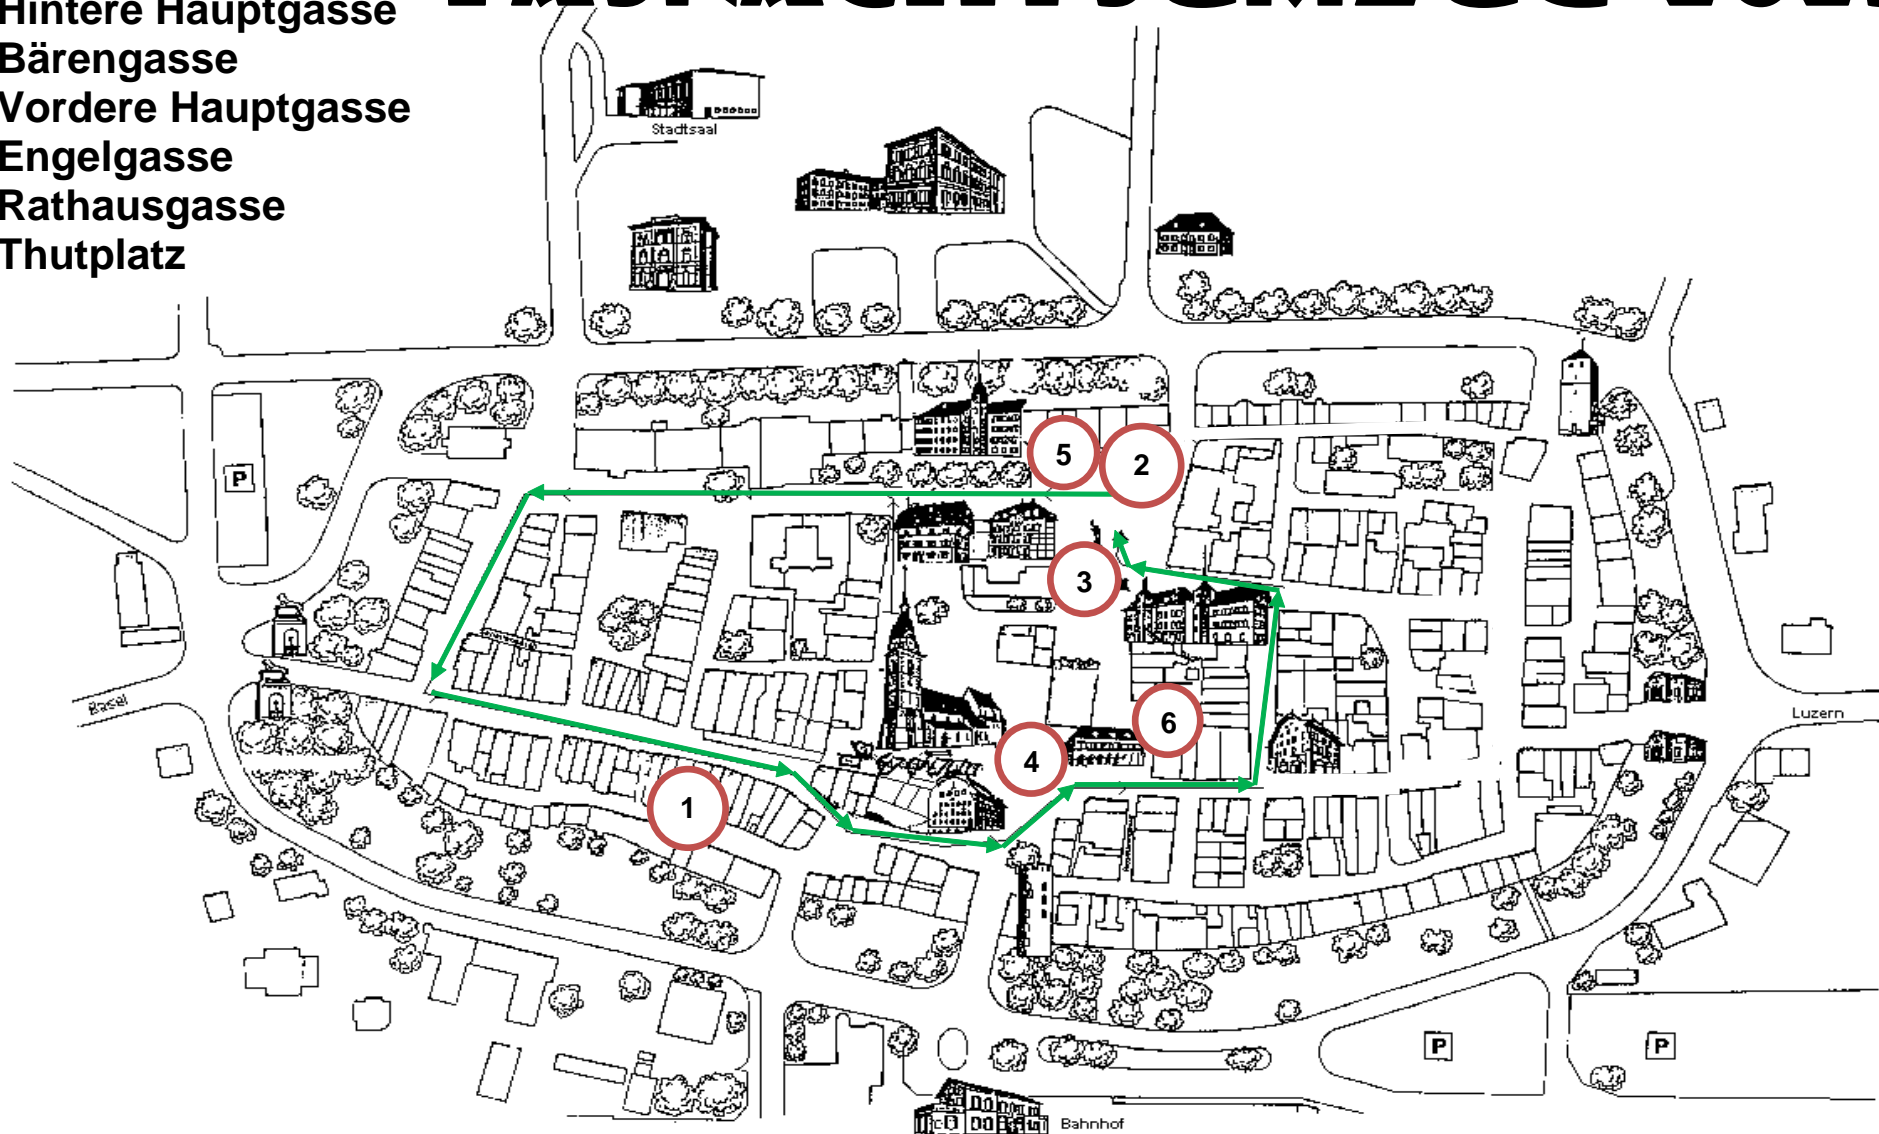

## Route 2025:

- Hintere Hauptgasse
- Bäregasse
- Vordere Hauptgasse
- Engulgasse
- Rathausgasse
- Thutplatz

# FASNACHTSUMZUG 2025

1 Apéro und Subventionen: Haus zu Ackerleuten

2 Umzugsaufstellung

3 Zvieri-Ausgabe

4 Guggenstage (Alter Postplatz)

5 Wagenaufstellung nach Umzug

6 Guggenbühni bei der Markthalle

7 Car-Parkplätze (separater Plan auf Seite 2)

# Car-Parkplätze, gegenüber des Migros-Parkhauses: